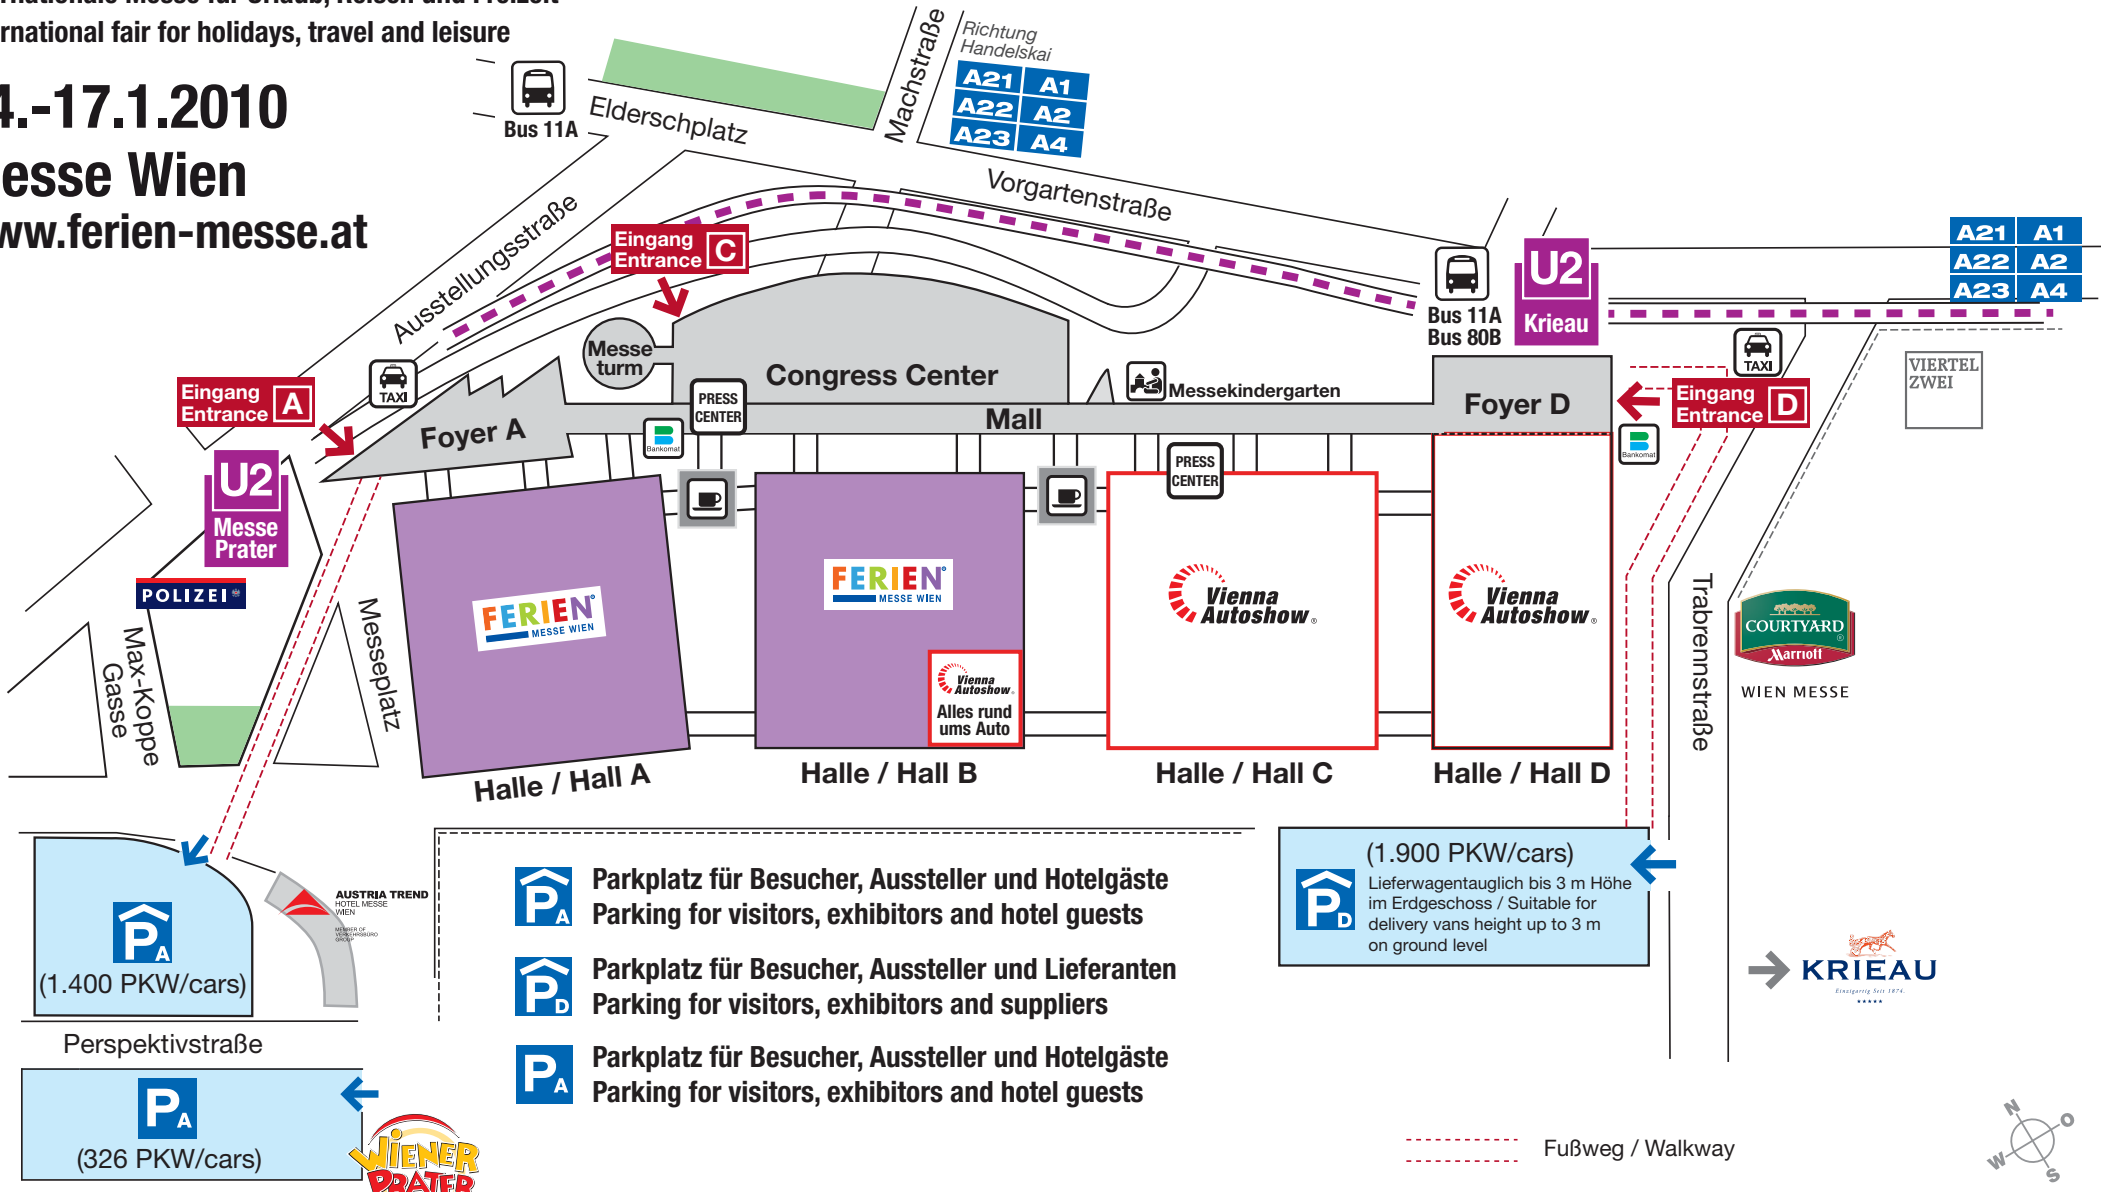

# Ferien-Messe Wien

Internationale Messe für Urlaub, Reisen und Freizeit  
International fair for holidays, travel and leisure

14.-17.1.2010

Messe Wien

www.ferien-messe.at

powered by | **ruefa**

- PA** Parkplatz für Besucher, Aussteller und Hotelgäste  
Parking for visitors, exhibitors and hotel guests
- PB** Parkplatz für Besucher, Aussteller und Lieferanten  
Parking for visitors, exhibitors and suppliers
- PA** Parkplatz für Besucher, Aussteller und Hotelgäste  
Parking for visitors, exhibitors and hotel guests

**PB** (1.900 PKW/cars)  
Lieferwagentauglich bis 3 m Höhe  
im Erdgeschoss / Suitable for  
delivery vans height up to 3 m  
on ground level

--- Fußweg / Walkway

GPS-Eingabe: "1020 Wien, Ausstellungsstraße"