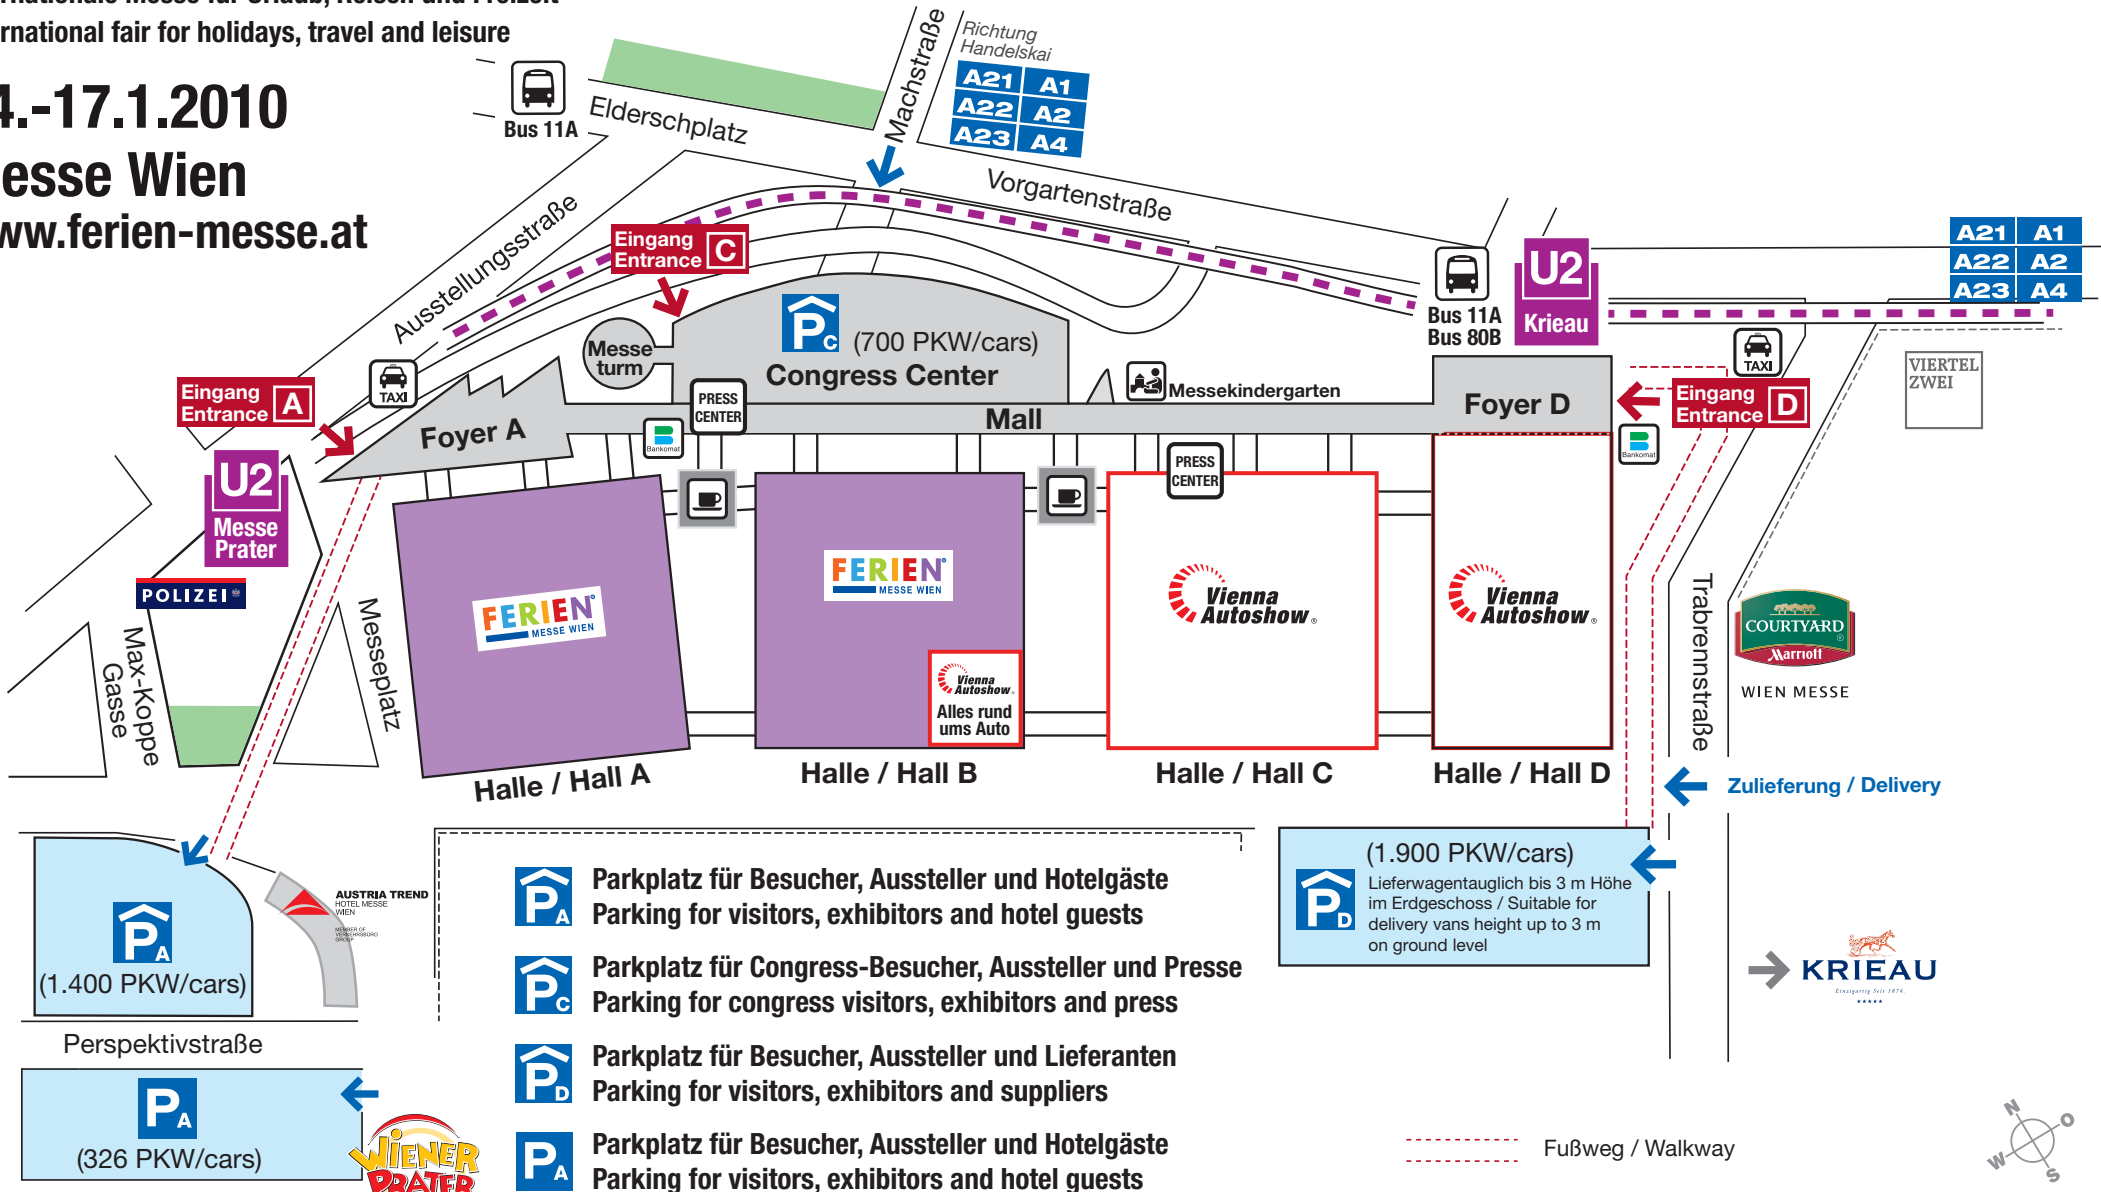

Ferien-Messe Wien

Internationale Messe für Urlaub, Reisen und Freizeit
International fair for holidays, travel and leisure

14.-17.1.2010

Messe Wien

www.ferien-messe.at

powered by | **ruefa**

- PA** (1.400 PKW/cars) **Parkplatz für Besucher, Aussteller und Hotelgäste**
Parking for visitors, exhibitors and hotel guests
- PC** (700 PKW/cars) **Parkplatz für Congress-Besucher, Aussteller und Presse**
Parking for congress visitors, exhibitors and press
- PD** (1.900 PKW/cars) **Parkplatz für Besucher, Aussteller und Lieferanten**
Parking for visitors, exhibitors and suppliers
- PA** (326 PKW/cars) **Parkplatz für Besucher, Aussteller und Hotelgäste**
Parking for visitors, exhibitors and hotel guests

PD (1.900 PKW/cars)
Lieferwagentauglich bis 3 m Höhe im Erdgeschoss / Suitable for delivery vans height up to 3 m on ground level

--- Fußweg / Walkway

GPS-Eingabe: "1020 Wien, Ausstellungsstraße"